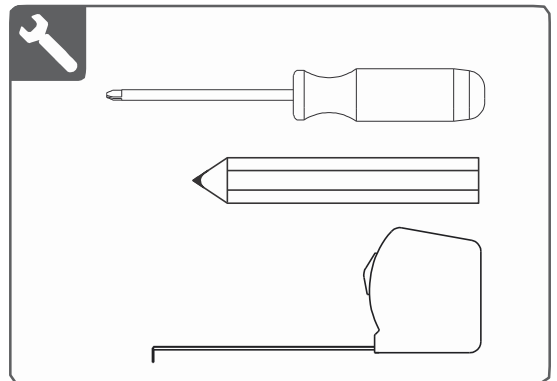

Installation Pleated blind 20 - 25mm

Les instruksjonene nøye før du monterer og bruker produktet.
Monteringsprosessen kan fullføres av ikke-profesjonelle. Kun for innendørs

⚠ ADVARSEL

- Små barn kan kvele seg i løkken av treksnorer, kjeder og bånd, og ledninger som betjener vindusskjerming.
- For å unngå kvelning og sammenfiltring, oppbevar ledninger utilgjengelig for små barn. Snorer kan vikles rundt et barns hals
- Flytt senger, bamesenger og møbler vekk fra vindusdekkesnorer.
- Ikke bind ledninger sammen.
  Pass på at ledningene ikke snurrer seg sammen og danner en løkke.

QR

rtube.nl/red152