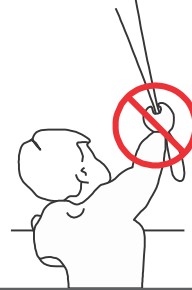

Installation Pleated blind 20 - 25mm

Les instruksjonene nøye før du monterer og bruker produktet.
 Monteringsprosessen kan fullføres av ikke-profesjonelle. Kun for innendørs

⚠ ADVARSEL

- Små barn kan kvele seg i løkken av treksnorer, kjeder og bånd, og ledninger som betjener vindusskjerming.
- For å unngå kvelning og sammenfiltring, oppbevar ledninger utilgjengelig for små barn. Snorer kan vikles rundt et barns hals
- Flytt senger, bamesenger og møbler vekk fra vindusdekkesnorer.
- Ikke bind ledninger sammen.
 Pass på at ledningene ikke snurrer seg sammen og danner en løkke.